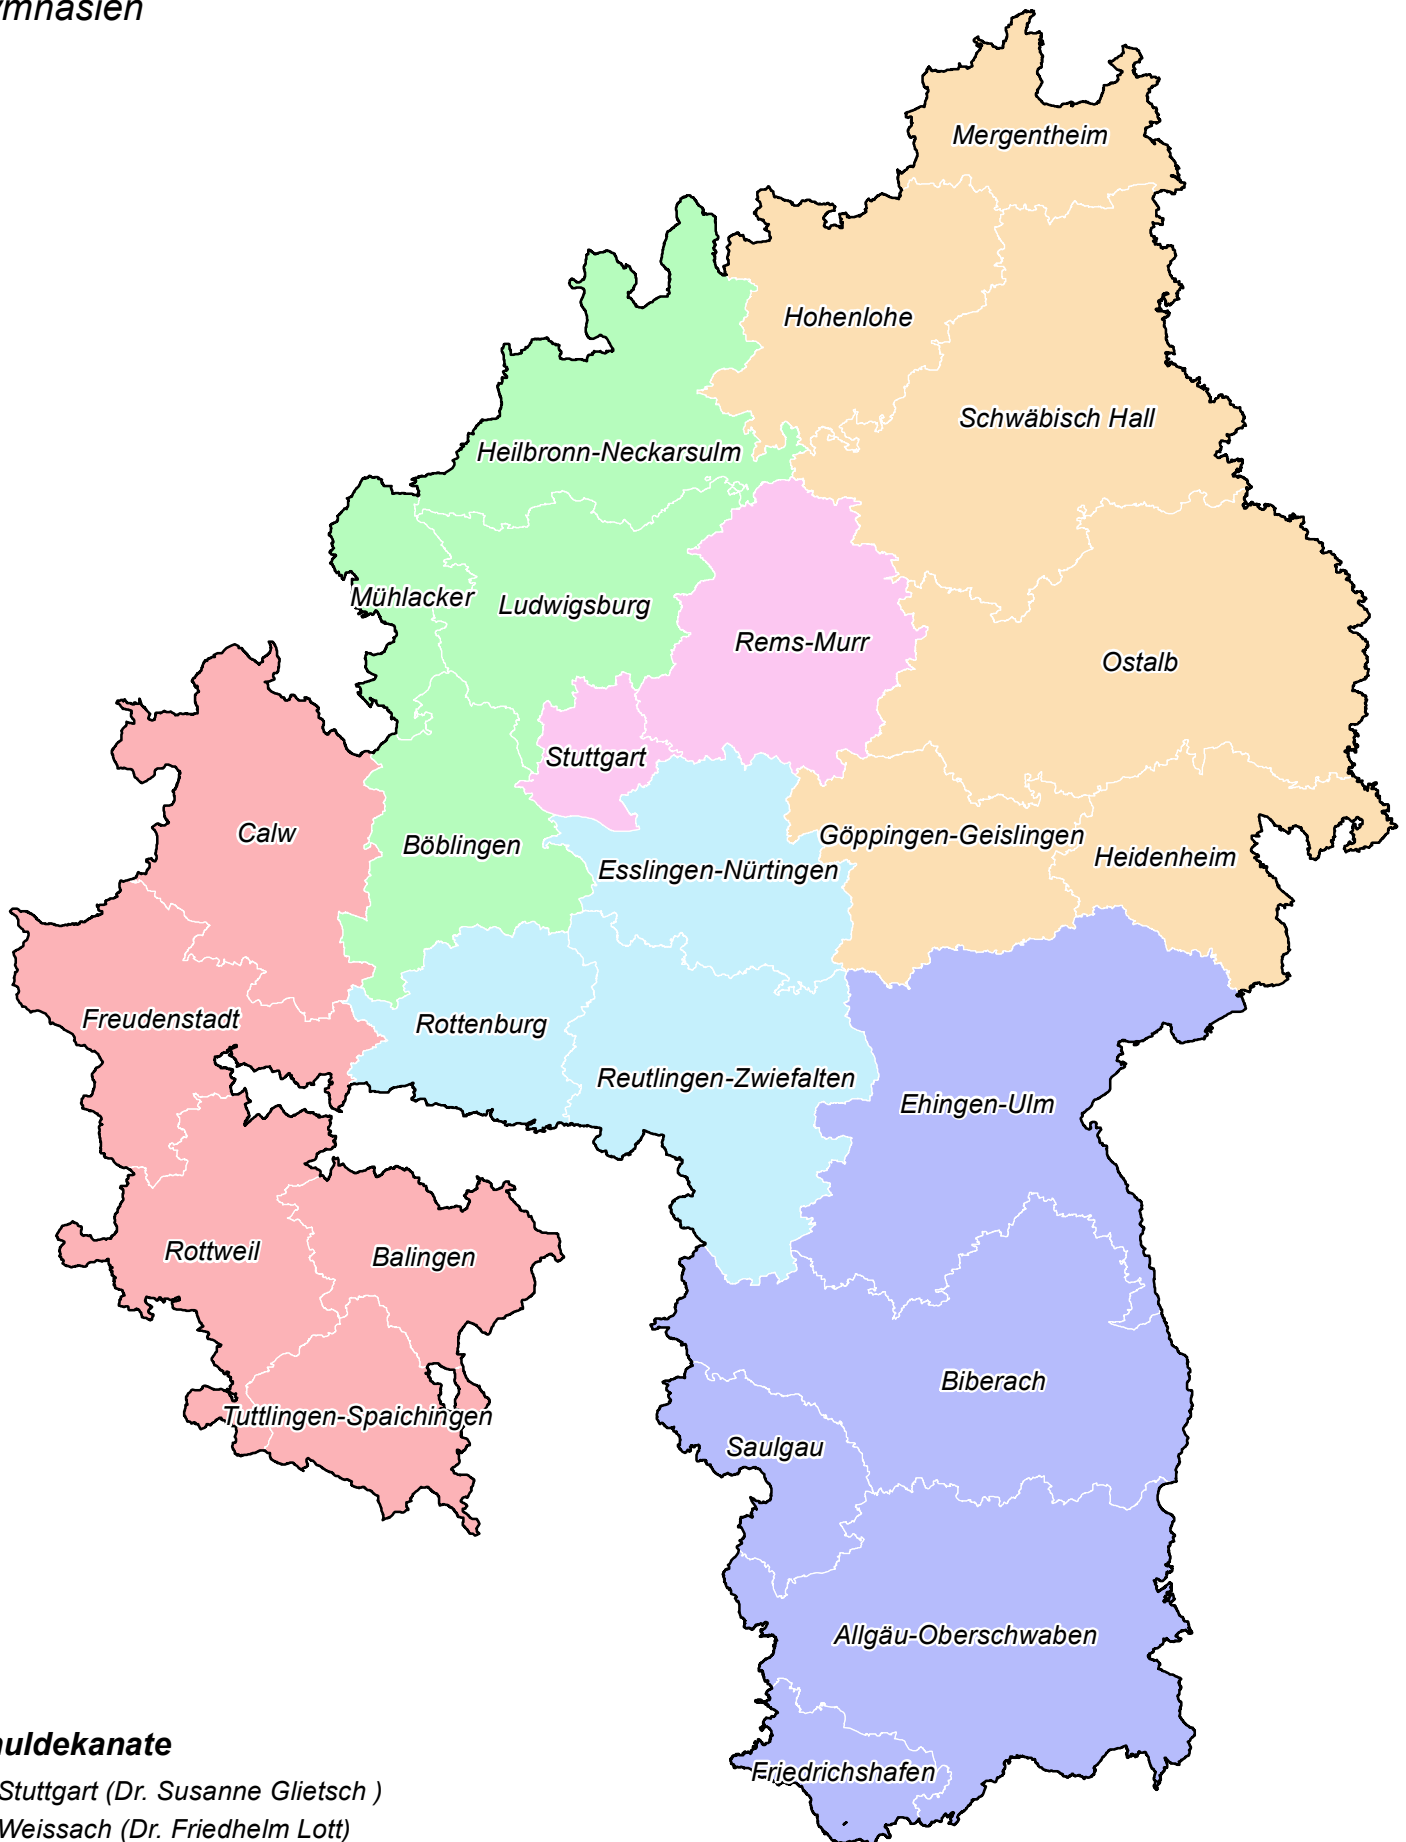

Schuldekanate der Diözese Rottenburg - Stuttgart

Gymnasien

Schuldekanate

- Stuttgart (Dr. Susanne Glietsch)
- Weissach (Dr. Friedhelm Lott)
- Tübingen (Detlev Denner)
- Schwäbisch Gmünd (Dr. Julia Münch-Wirtz)
- Ulm (Dr. Martin Spaeth)
- Rottweil (Vera Thorwarth)