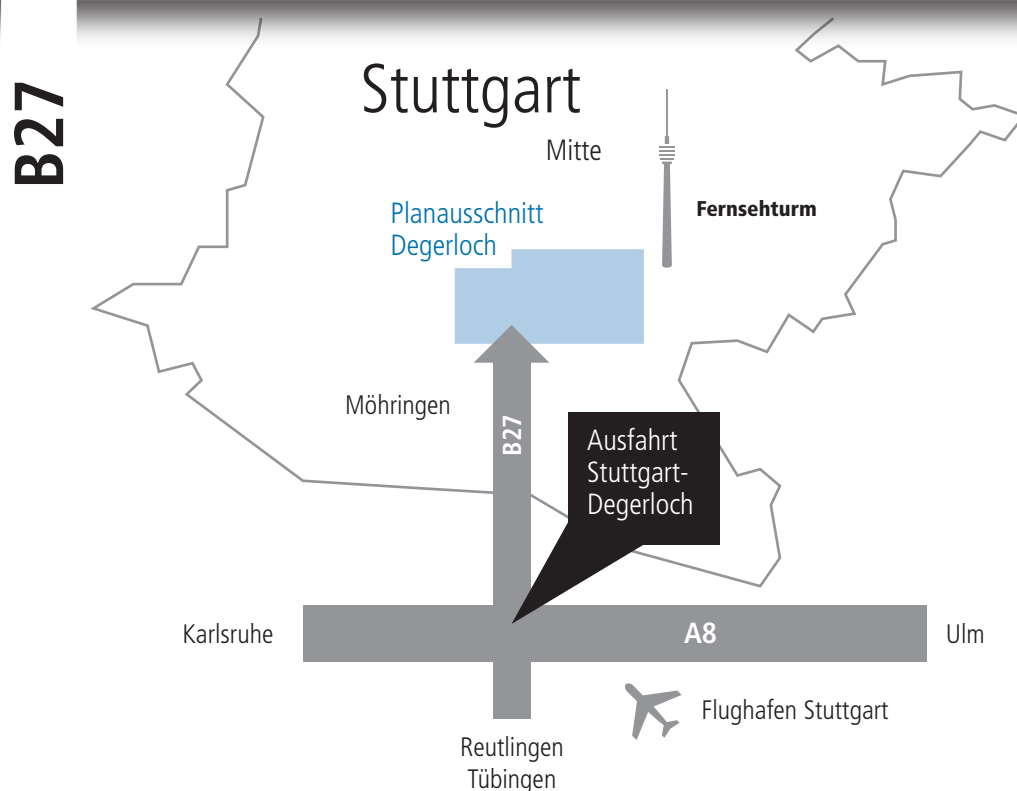

Ihr Weg ins Bischof-Leiprecht-Zentrum Jahnstraße 30/32 Degerloch

Nach U-Bahn-Haltestelle Degerloch rechts einordnen (Richtung Fernsehturm) und in die Jahnstraße abbiegen

Anfahrt mit der gelben Stadtbahn
ab Hauptbahnhof Stuttgart bis Haltestelle Degerloch:

- Linie 5 – Richtung Leinfelden Bf
- Linie 6 – Richtung Fasanenhof
- Linie 12 – Richtung Möhringen Bf oder Vaihingen

Fahrzeit ca. 12 Minuten. Am Fahrscheinautomat 002 (2 Zonen) wählen.