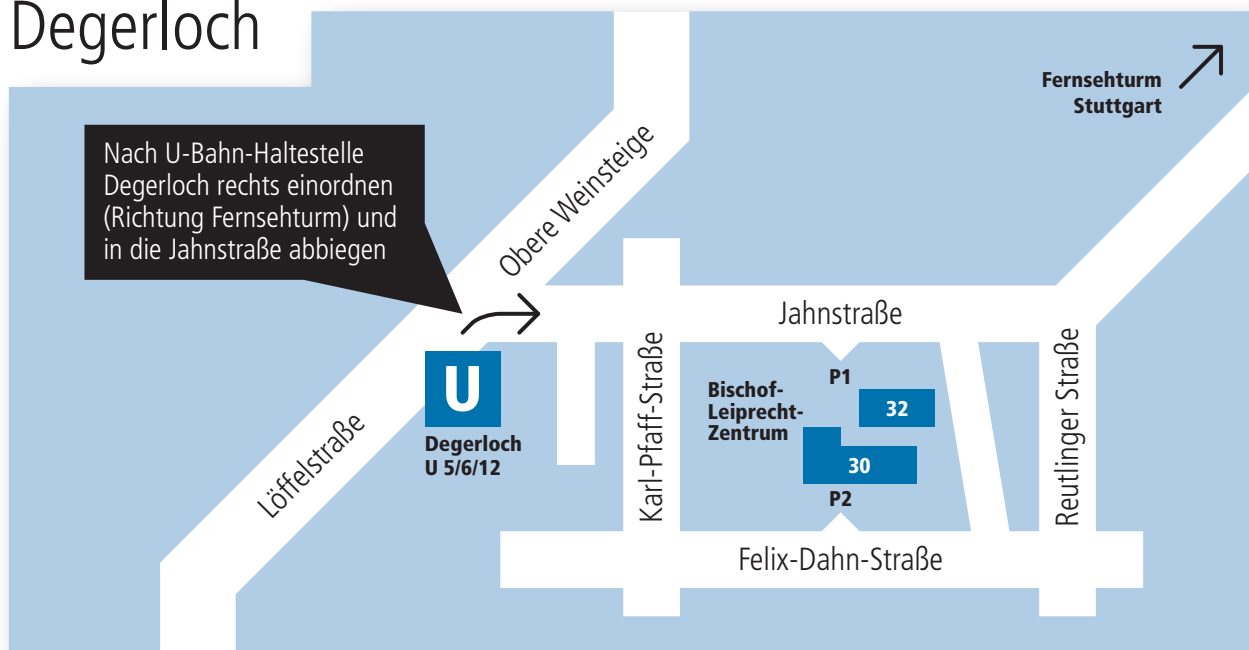

Ihr Weg ins Bischof-Leiprecht-Zentrum Jahnstraße 30/32 Degerloch

Nach U-Bahn-Haltestelle Degerloch rechts einordnen (Richtung Fernsehturm) und in die Jahnstraße abbiegen

Anfahrt mit der gelben Stadtbahn
ab Hauptbahnhof Stuttgart bis Haltestelle Degerloch:

- Linie 5 – Richtung Leinfelden Bf
- Linie 6 – Richtung Fasanenhof
- Linie 12 – Richtung Möhringen Bf oder Vaihingen

Fahrzeit ca. 12 Minuten. Am Fahrscheinautomat 002 (2 Zonen) wählen.