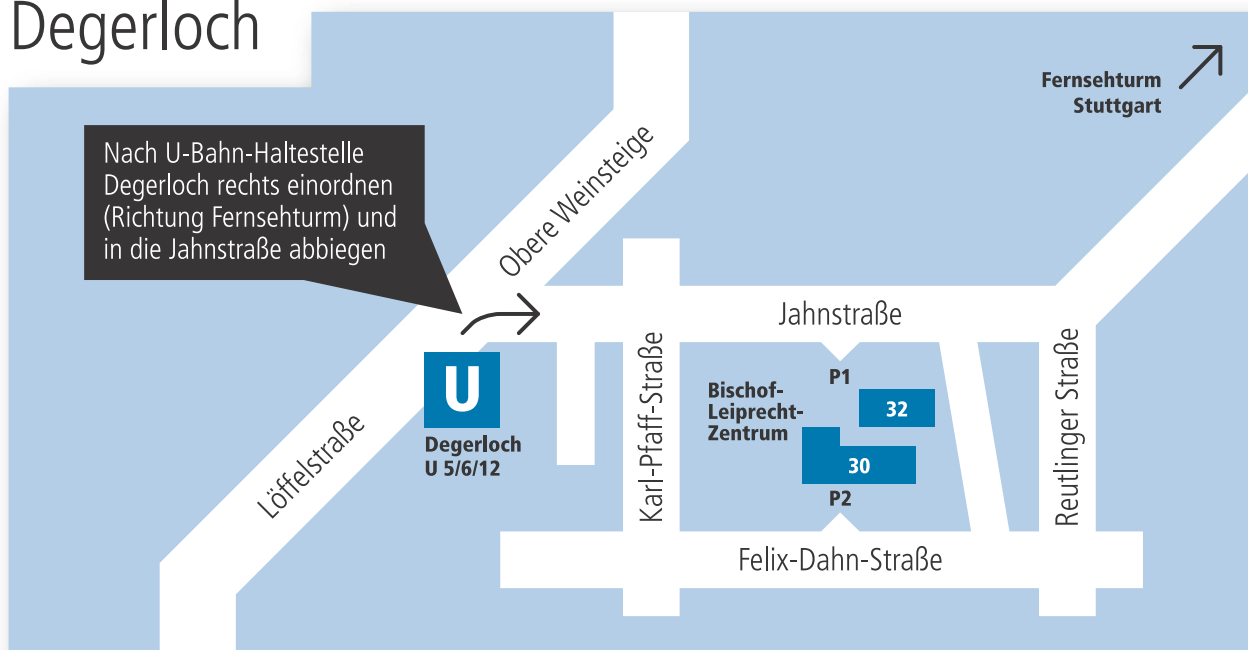

Ihr Weg ins Bischof-Leiprecht-Zentrum Jahnstraße 30/32 Degerloch

Anfahrt mit der gelben Stadtbahn (**U-Bahn**)
ab Hauptbahnhof Stuttgart bis Haltestelle Degerloch:

- Linie 5 – Richtung Leinfelden Bf
- Linie 6 – Richtung Fasanenhof
- Linie 12 – Richtung Möhringen Bf oder Vaihingen

Fahrzeit ca. 12 Minuten. Am Fahrscheinautomat 001 (1 Zone) wählen.

Diözese
**ROSENBERG-
STUTTGART**