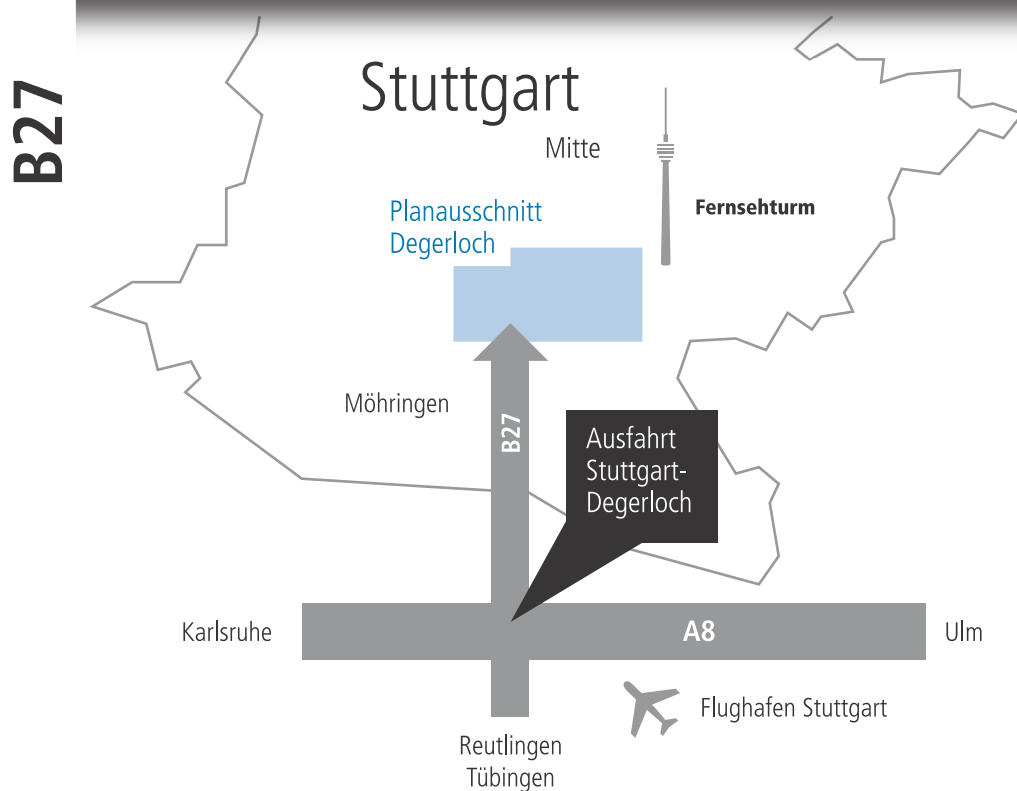

Ihr Weg ins Bischof-Leiprecht-Zentrum Jahnstraße 30/32 Degerloch

Anfahrt mit der gelben Stadtbahn (**U-Bahn**)
ab Hauptbahnhof Stuttgart bis Haltestelle Degerloch:

- Linie 5 – Richtung Leinfelden Bf
- Linie 6 – Richtung Fasanenhof
- Linie 12 – Richtung Möhringen Bf oder Vaihingen

Fahrzeit ca. 12 Minuten. Am Fahrscheinautomat 001 (1 Zone) wählen.

Diözese
**ROSENBERG-
STUTTGART**