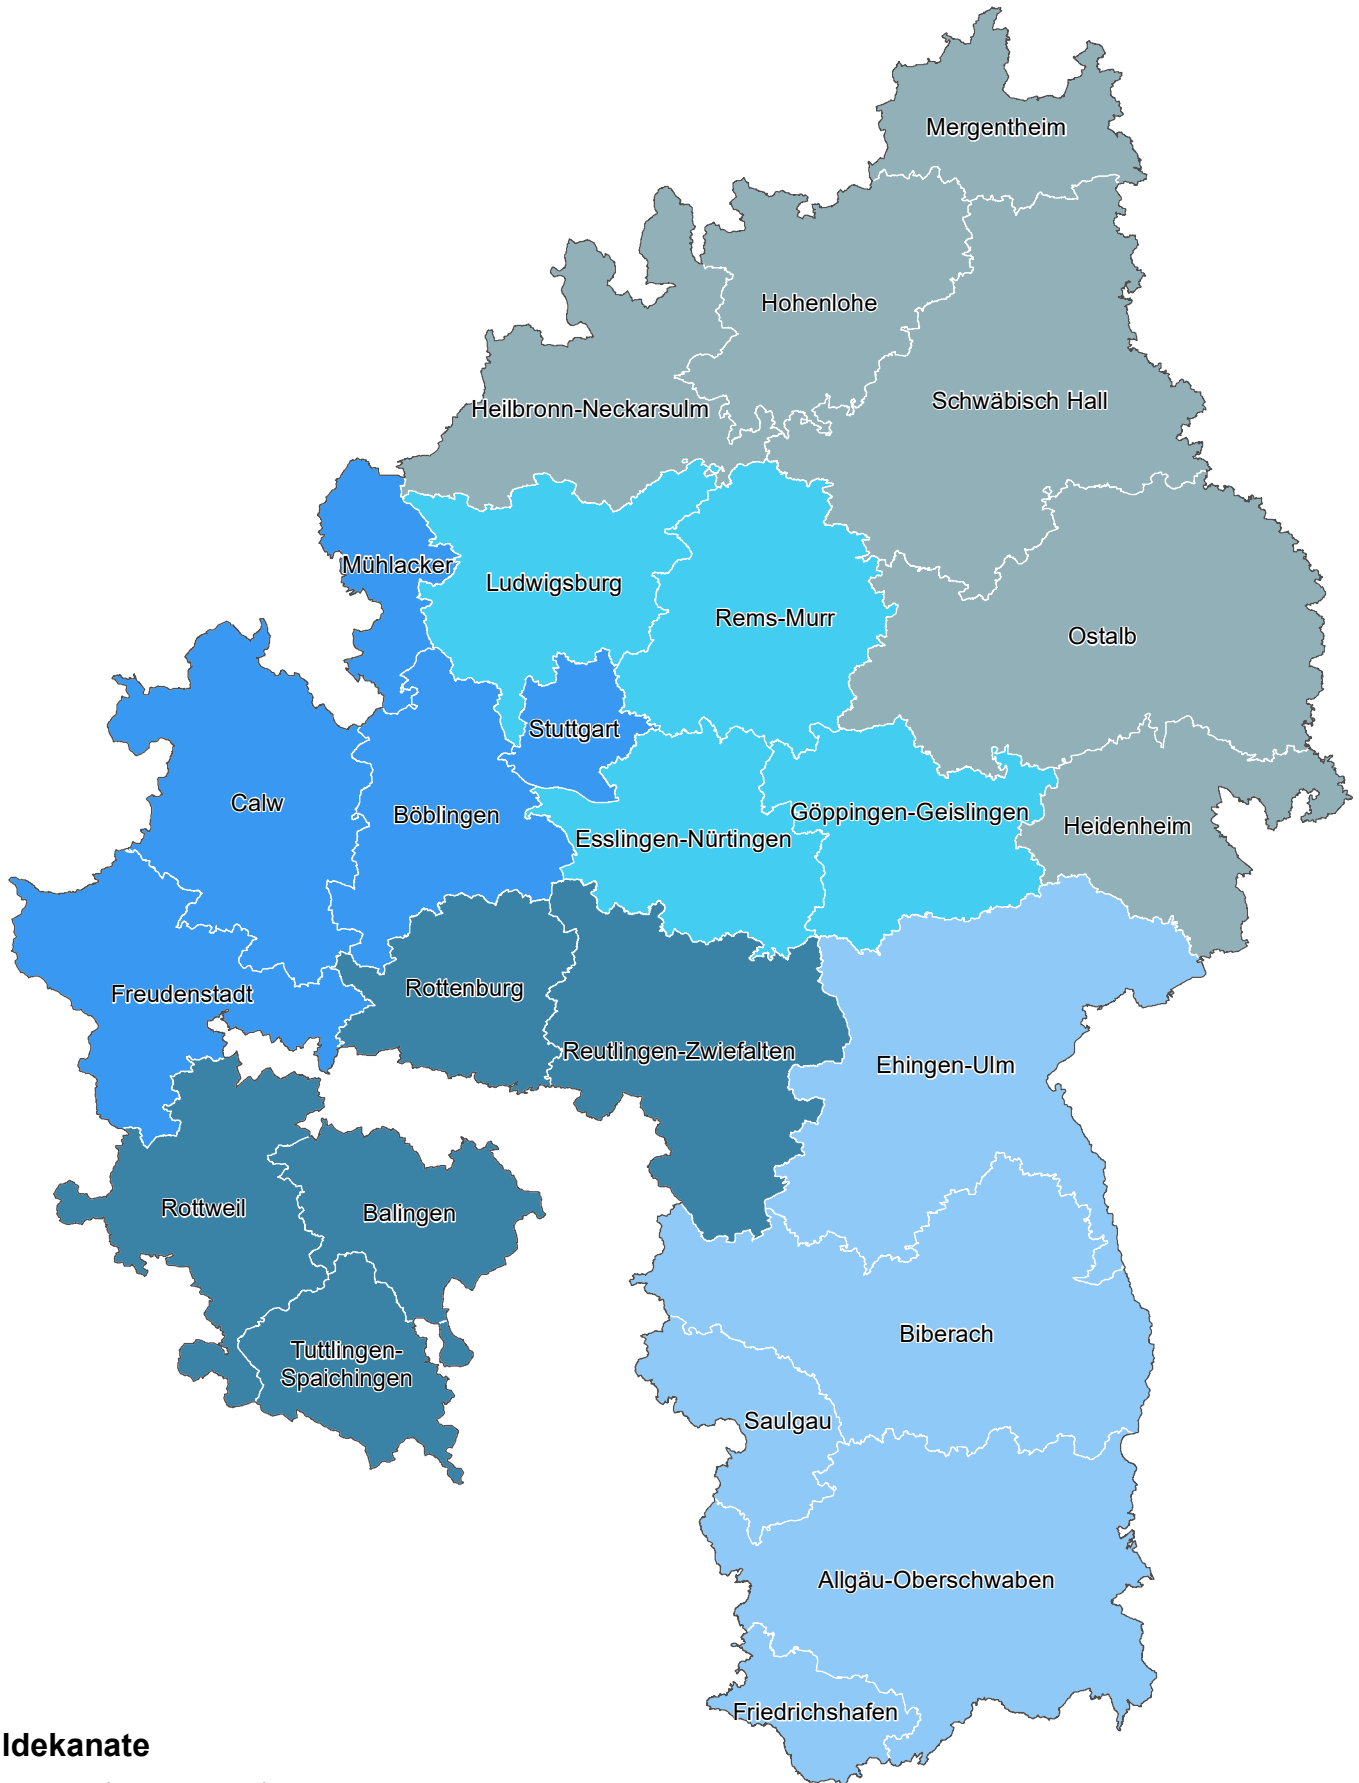

Schuldekanate der Diözese Rottenburg - Stuttgart

Berufliche Schulen

Schuldekanate

- Heilbronn (Jutta Wörner)
- Stuttgart 1 (Johannes Schick)
- Stuttgart 2 (bisher Ludwigsburg) (Stefan Lemmermeier)
- Tübingen (Silke Bayer)
- Weingarten (Ralf Nassal)